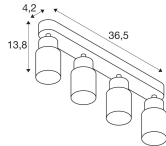

Technische Daten SLV Puri 2.0
Aluminium Spot Schwarz | Geeignet
für 4x GU10

[Produkt ansehen](#)

Technische Daten

Artikelnummer	260607
EAN	4024163293815
Marke	SLV
Herstellername	PURI 2.0 Tube, wand- en plafondopbouwarmatuur, long, 4x max. 6W GU10,
Beleuchtungdirekt All-in Garantie	5 Jahre
Durchschnittliche Lebensdauer (Stunden)	0

Länge (mm) 365

Breite (mm) 55

Höhe (mm) 138

Sensorinformationen

Sensortyp Kein Sensor

Warum BeleuchtungDirekt?

 persönliche **Beratung**  **individuelle Angebote**

 bis zu **7 Jahre Garantie**  **einfache Retour**