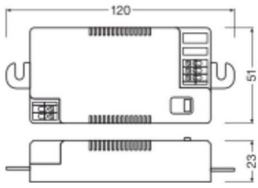

Technische Daten Ledvance LED Treiber Surface Eben 27/220-240V/650 Sf Fl

[Produkt ansehen](#)

Characteristics

Produktserie SURFACE FLAT DRIVER

Technische Daten

Artikelnummer	250904
EAN	4099854292873
Marke	Ledvance
Herstellername	SURFACE FLAT DRIVER 27/220-240V/650 SF FL
Originalverpackung	10
Beleuchtungdirekt All-in Garantie	5 Jahre

Technische Informationen

Technologie	Zubehör
Lampen Spannung (V)	220-240
Dimmbar	Nicht dimmbar
Ausgangsspannung	60
Maximale Wattanzahl	27
Sensortyp	Kein Sensor
Produkttyp	Zubehör - LED-Treiber

Maße

Länge (mm)	119
Breite (mm)	51
Höhe (mm)	24