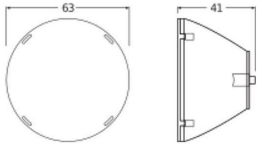

Technische Daten Ledvance Schienenstrahler Reflektor Für 20W 15D

[Produkt ansehen](#)

Technische Daten

Artikelnummer	256802
EAN	4099854616785
Marke	Ledvance
Herstellername	TRACKLIGHT SPOT REFLECTOR 20W 15DEG
Originalverpackung	1
Beleuchtungsdirekt All-in Garantie	2 Jahre

Technische Informationen

Notfallbeleuchtung	Keine Notbeleuchtung
Sockelfarbe	Transparent
Produkttyp	Zubehör - 3-Phasen-Schiene

Maße

Länge (mm)	63
Höhe (mm)	41
Durchmesser (mm)	63

Sensorinformationen **persönliche Beratung** **individuelle Angebote**

bis zu 7 Jahre Garantie **einfache Retour**

Sensortyp Kein Sensor