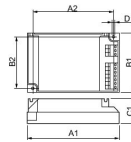

Technische Daten Philips HF-P 218 PL-T/C III 220-240V für 2x18W

[Produkt ansehen](#)

Technische Daten

Originalverpackung 12

Technische Daten

Artikelnummer	180414
EAN	8711500881038
Marke	Philips
Herstellername	HF-P 1/218 PL-T/C III 220-240V
Beleuchtungdirekt All-in Garantie	1 Jahr