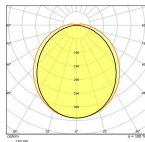

Technische Daten Mehrfachpackung
10x Ledvance Dulux-T LED 7W - 840
Kaltweiß | 4-Pins - Ersatz Für 18W